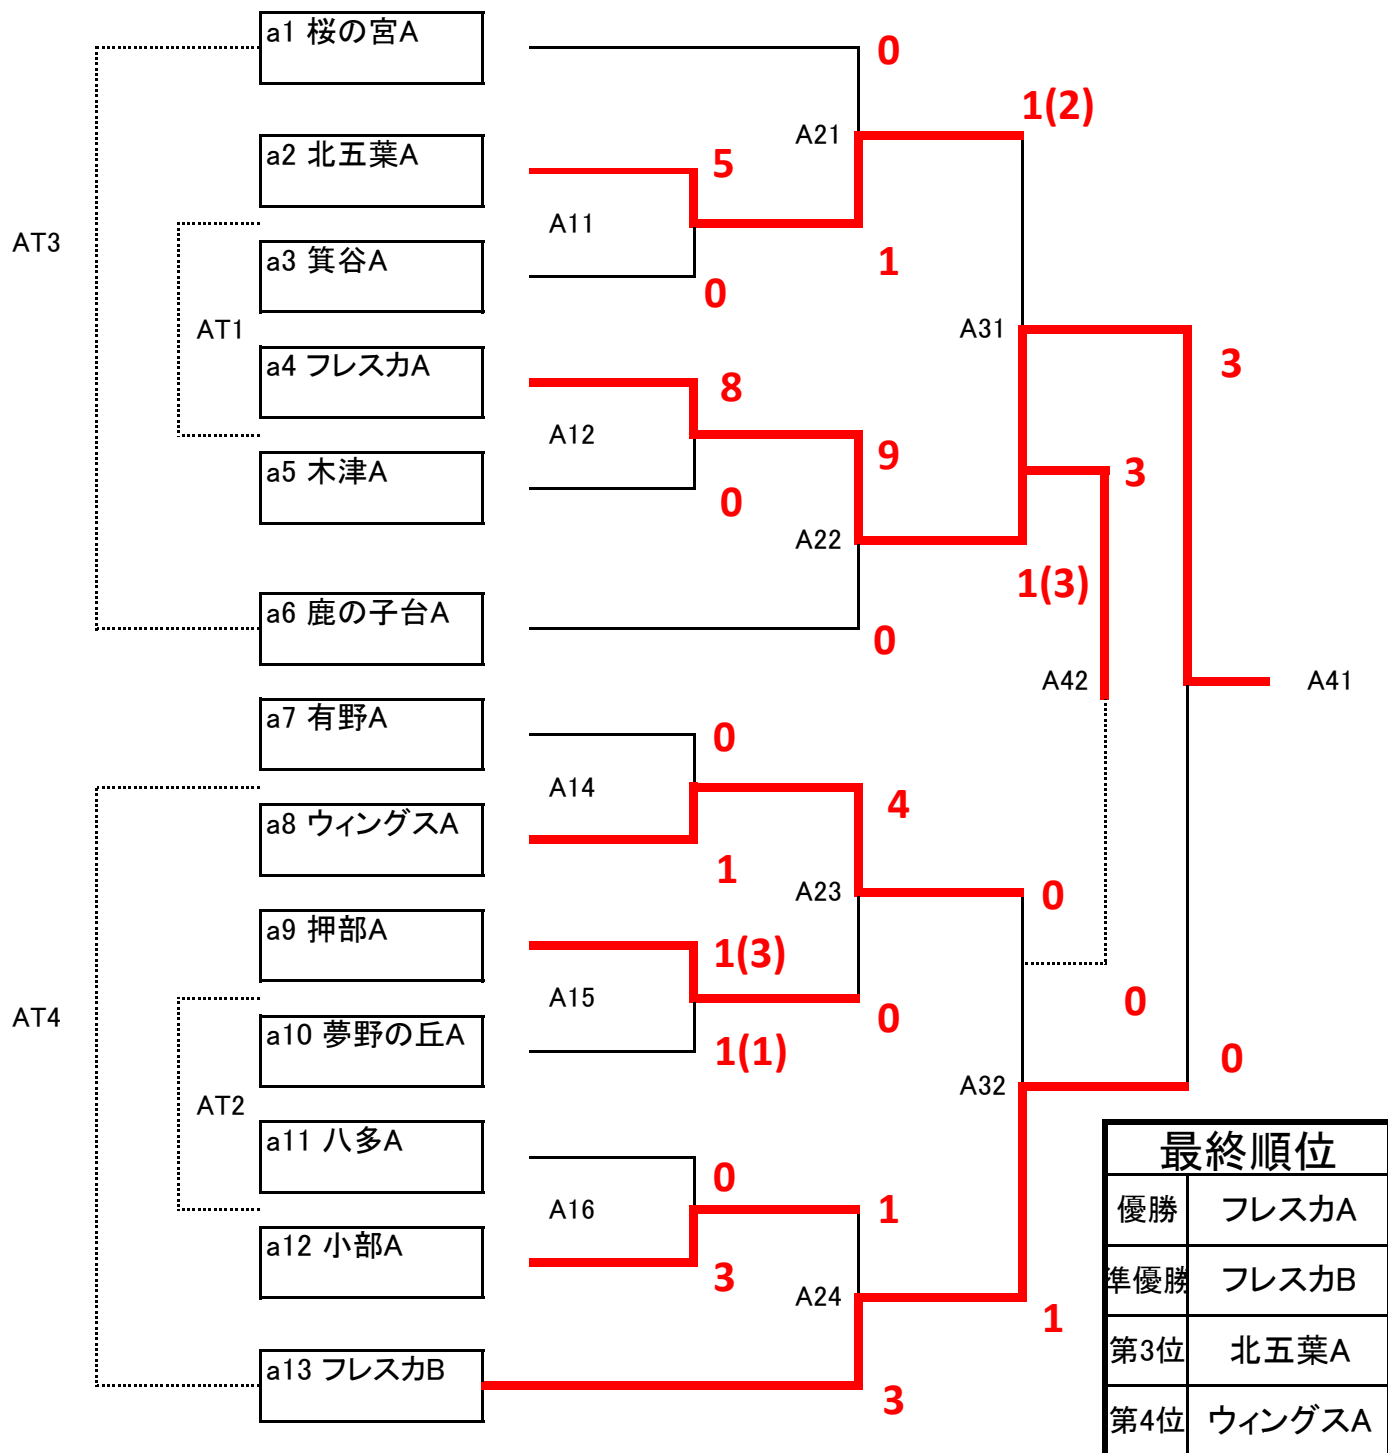

2015年度 神戸市少年サッカーリーグ 北地区新人戦

新6年生の部 全13チーム  
トーナメント表

# 2015年度 神戸市少年サッカーリーグ 北地区新人戦