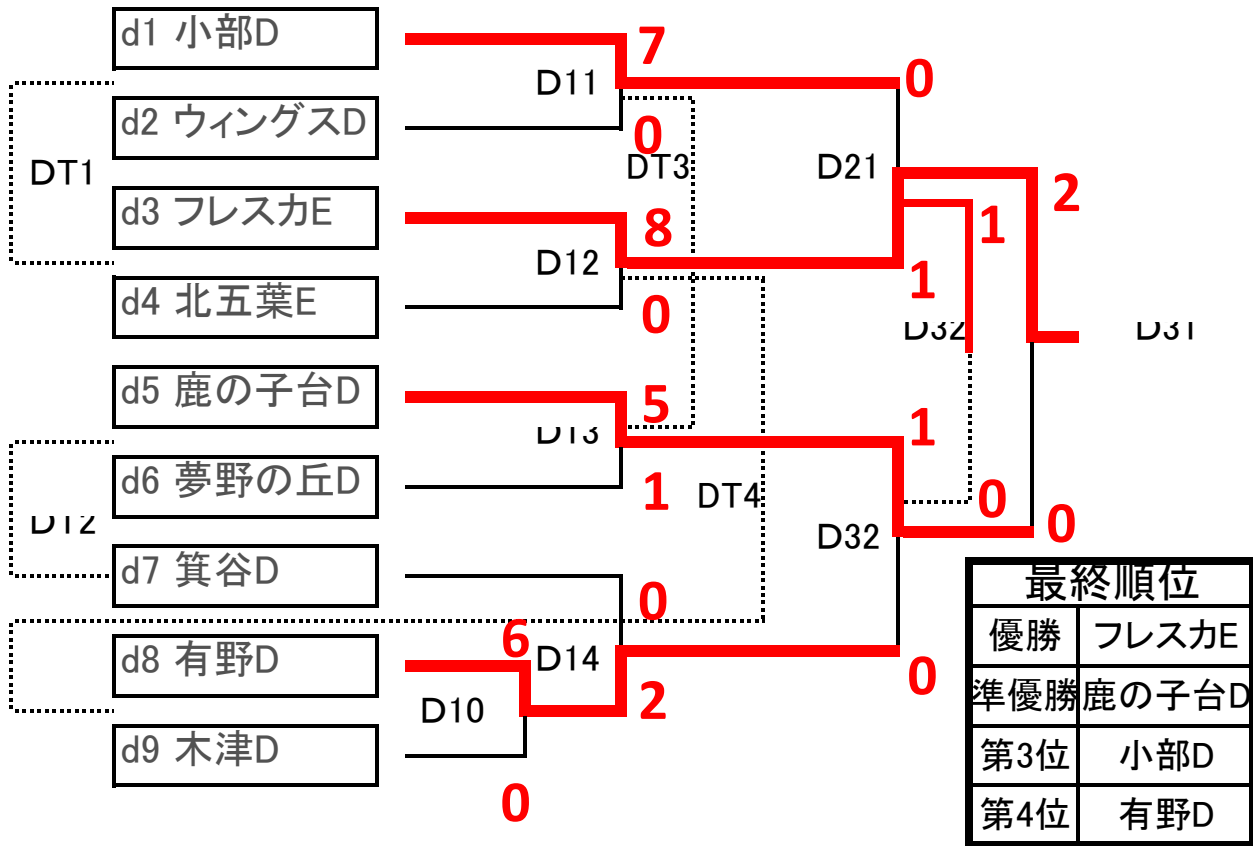

2015年度 神戸市少年サッカーリーグ 北地区新人戦

新3年の部 全9チーム
トーナメント表