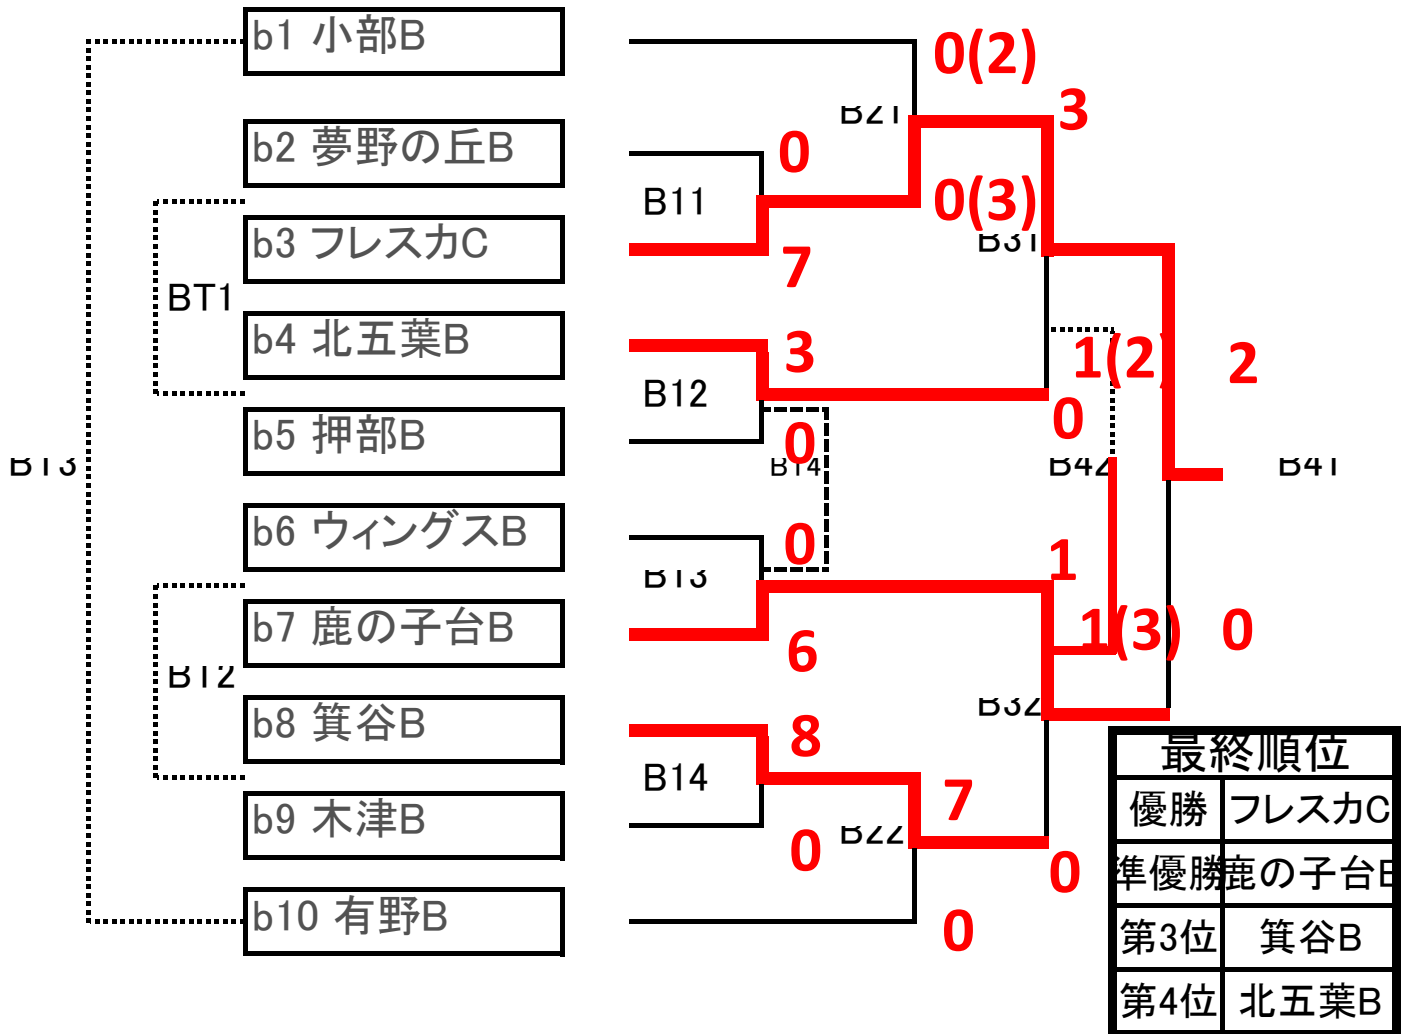

2015年度 神戸市少年サッカーリーグ 北地区新人戦

新5年生の部 トーナメント表

全10チーム